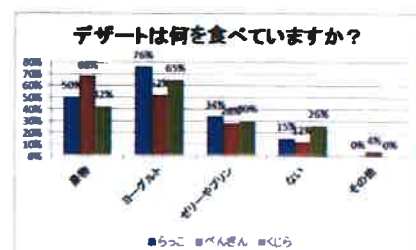

11月

11月の行事

令和3年11月1日
 認定こども園上小泉保育園(076)475-4575
 ホームページ <http://www.kamiho.com/>

様々な色の落ち葉が舞い落ち、秋も深まる頃となりました。子どもたちは、それをうれしそうに集めたり、ちぎったりして、それぞれの遊びをみつけて楽しんでいきます。

また、先月にご協力を頂きました「朝食に関するアンケート」(3歳以上児)の結果について、下記の通り報告致します。アンケートにご協力頂き、誠にありがとうございました。

朝食に関するアンケートを
 行いました

時期：10月末

対象クラス：3歳以上児

この度は、アンケートにご協力頂きありがとうございました。忙しい中、朝食をしっかりと食べておられると感じました。これからの時期、感染症などの流行が予想されます。朝食で、エネルギーをつけて元気に登園してくれると嬉しいです。

日	月	火	水	木	金	土
	1 防火の集い (くじら組)	2	3 文化の日	4	5 布団渡し	6
7	8 交通安全指導 (シグナル リーダー)	9 運動教室 (くじら組) 尿検査	10 身体測定 (らっこ組) (ペンぎん組) (くじら組) 尿検査 (予備日)	11	12 布団渡し	13
14	15 リズム指導 (らっこ組) (ペンぎん組) (くじら組)	16 人権擁護紙芝居 (以上児) 10:30~	17 身体測定 (りす組)	18 身体測定 (ひよこ組) (うさぎ組)	19 誕生会 布団渡し	20
21	22	23 勤労感謝の日	24	25 避難訓練	26 布団渡し 生活発表会 撮影日(未満児)	27
28	29	30				