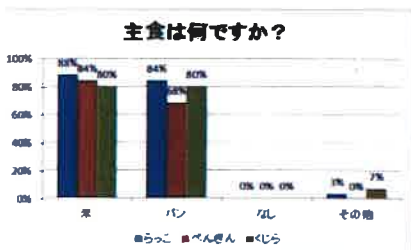

11月

11月の行事

令和3年11月1日
 認定こども園上小泉保育園(076)475-4575
 ホームページ <http://www.kamiho.com/>

様々な色の落ち葉が舞い落ち、秋も深まる頃となりました。子どもたちは、それをうれしそうに集めたり、ちぎったりして、それぞれの遊びをみつけて楽しんでいきます。

また、先月にご協力を頂きました「朝食に関するアンケート」(3歳以上児)の結果について、下記の通り報告致します。アンケートにご協力頂き、誠にありがとうございました。

朝食に関するアンケートを
 行いました

時期：10月末

対象クラス：3歳以上児

この度は、アンケートにご協力頂きありがとうございました。忙しい中、朝食をしっかりと食べておられると感じました。これからの時期、感染症などの流行が予想されます。朝食で、エネルギーをつけて元気に登園してくれると嬉しいです。

日	月	火	水	木	金	土
	1 防火の集い (くじら組)	2	3 文化の日	4	5 布団渡し	6
7	8 交通安全指導 (シグナル リーダー)	9 運動教室 (くじら組) 尿検査	10 身体測定 (らっこ組) (ペンぎん組) (くじら組) 尿検査 (予備日)	11	12 布団渡し	13
14	15 リズム指導 (らっこ組) (ペンぎん組) (くじら組)	16 人権擁護紙芝居 (以上児) 10:30~	17 身体測定 (りす組)	18 身体測定 (ひよこ組) (うさぎ組)	19 誕生会 布団渡し	20
21	22	23 勤労感謝の日	24	25 避難訓練	26 布団渡し 生活発表会 撮影日(未満児)	27
28	29	30				