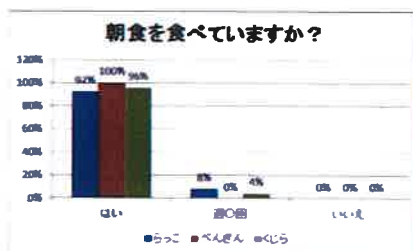

11月

11月の行事

令和3年11月1日
 認定こども園上小泉保育園(076)475-4575
 ホームページ <http://www.kamiho.com/>

様々な色の落ち葉が舞い落ち、秋も深まる頃となりました。子どもたちは、それをうれしそうに集めたり、ちぎったりして、それぞれの遊びをみつけて楽しんでいきます。

また、先月にご協力を頂きました「朝食に関するアンケート」(3歳以上児)の結果について、下記の通り報告致します。アンケートにご協力頂き、誠にありがとうございました。

朝食に関するアンケートを
 行いました

時期：10月末

対象クラス：3歳以上児

この度は、アンケートにご協力頂きありがとうございました。忙しい中、朝食をしっかりと食べておられると感じました。これからの時期、感染症などの流行が予想されます。朝食で、エネルギーをつけて元気に登園してくれると嬉しいです。

日	月	火	水	木	金	土
	1 防火の集い (くじら組)	2	3 文化の日	4	5 布団渡し	6
7	8 交通安全指導 (シグナル リーダー)	9 運動教室 (くじら組) 尿検査	10 身体測定 (らっこ組) (ペンぎん組) (くじら組) 尿検査 (予備日)	11	12 布団渡し	13
14	15 リズム指導 (らっこ組) (ペンぎん組) (くじら組)	16 人権擁護紙芝居 (以上児) 10:30~	17 身体測定 (りす組)	18 身体測定 (ひよこ組) (うさぎ組)	19 誕生会 布団渡し	20
21	22	23 勤労感謝の日	24	25 避難訓練	26 布団渡し 生活発表会 撮影日(未満児)	27
28	29	30				