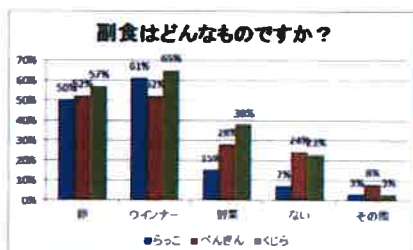

11月

11月の行事

令和3年11月1日
 認定こども園上小泉保育園(076)475-4575
 ホームページ <http://www.kamiho.com/>

様々な色の落ち葉が舞い落ち、秋も深まる頃となりました。子どもたちは、それをうれしそうに集めたり、ちぎったりして、それぞれの遊びをみつけて楽しんでいきます。

また、先月にご協力を頂きました「朝食に関するアンケート」(3歳以上児)の結果について、下記の通り報告致します。アンケートにご協力頂き、誠にありがとうございました。

朝食に関するアンケートを
 行いました

時期：10月末

対象クラス：3歳以上児

この度は、アンケートにご協力頂きありがとうございました。忙しい中、朝食をしっかりと食べておられると感じました。これからの時期、感染症などの流行が予想されます。朝食で、エネルギーをつけて元気に登園してくれると嬉しいです。

日	月	火	水	木	金	土
	1 防火の集い (くじら組)	2	3 文化の日	4	5 布団渡し	6
7	8 交通安全指導 (シグナル リーダー)	9 運動教室 (くじら組) 尿検査	10 身体測定 (らっこ組) (ペンぎん組) (くじら組) 尿検査 (予備日)	11	12 布団渡し	13
14	15 リズム指導 (らっこ組) (ペンぎん組) (くじら組)	16 人権擁護紙芝居 (以上児) 10:30~	17 身体測定 (りす組)	18 身体測定 (ひよこ組) (うさぎ組)	19 誕生会 布団渡し	20
21	22	23 勤労感謝の日	24	25 避難訓練	26 布団渡し 生活発表会 撮影日(未満児)	27
28	29	30				