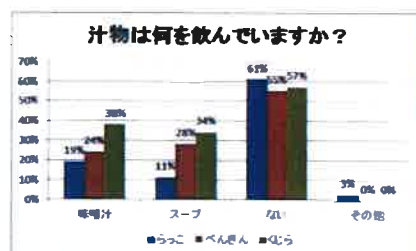

11月

11月の行事

令和3年11月1日
 認定こども園上小泉保育園(076)475-4575
 ホームページ <http://www.kamiho.com/>

様々な色の落ち葉が舞い落ち、秋も深まる頃となりました。子どもたちは、それをうれしそうに集めたり、ちぎったりして、それぞれの遊びをみつけて楽しんでいきます。

また、先月にご協力を頂きました「朝食に関するアンケート」(3歳以上児)の結果について、下記の通り報告致します。アンケートにご協力頂き、誠にありがとうございました。

朝食に関するアンケートを
 行いました

時期：10月末

対象クラス：3歳以上児

この度は、アンケートにご協力頂きありがとうございました。忙しい中、朝食をしっかりと食べておられると感じました。これからの時期、感染症などの流行が予想されます。朝食で、エネルギーをつけて元気に登園してくれると嬉しいです。

日	月	火	水	木	金	土
	1 防火の集い (くじら組)	2	3 文化の日	4	5 布団渡し	6
7	8 交通安全指導 (シグナル リーダー)	9 運動教室 (くじら組) 尿検査	10 身体測定 (らっこ組) (ペンぎん組) (くじら組) 尿検査 (予備日)	11	12 布団渡し	13
14	15 リズム指導 (らっこ組) (ペンぎん組) (くじら組)	16 人権擁護紙芝居 (以上児) 10:30~	17 身体測定 (りす組)	18 身体測定 (ひよこ組) (うさぎ組)	19 誕生会 布団渡し	20
21	22	23 勤労感謝の日	24	25 避難訓練	26 布団渡し 生活発表会 撮影日(未満児)	27
28	29	30				